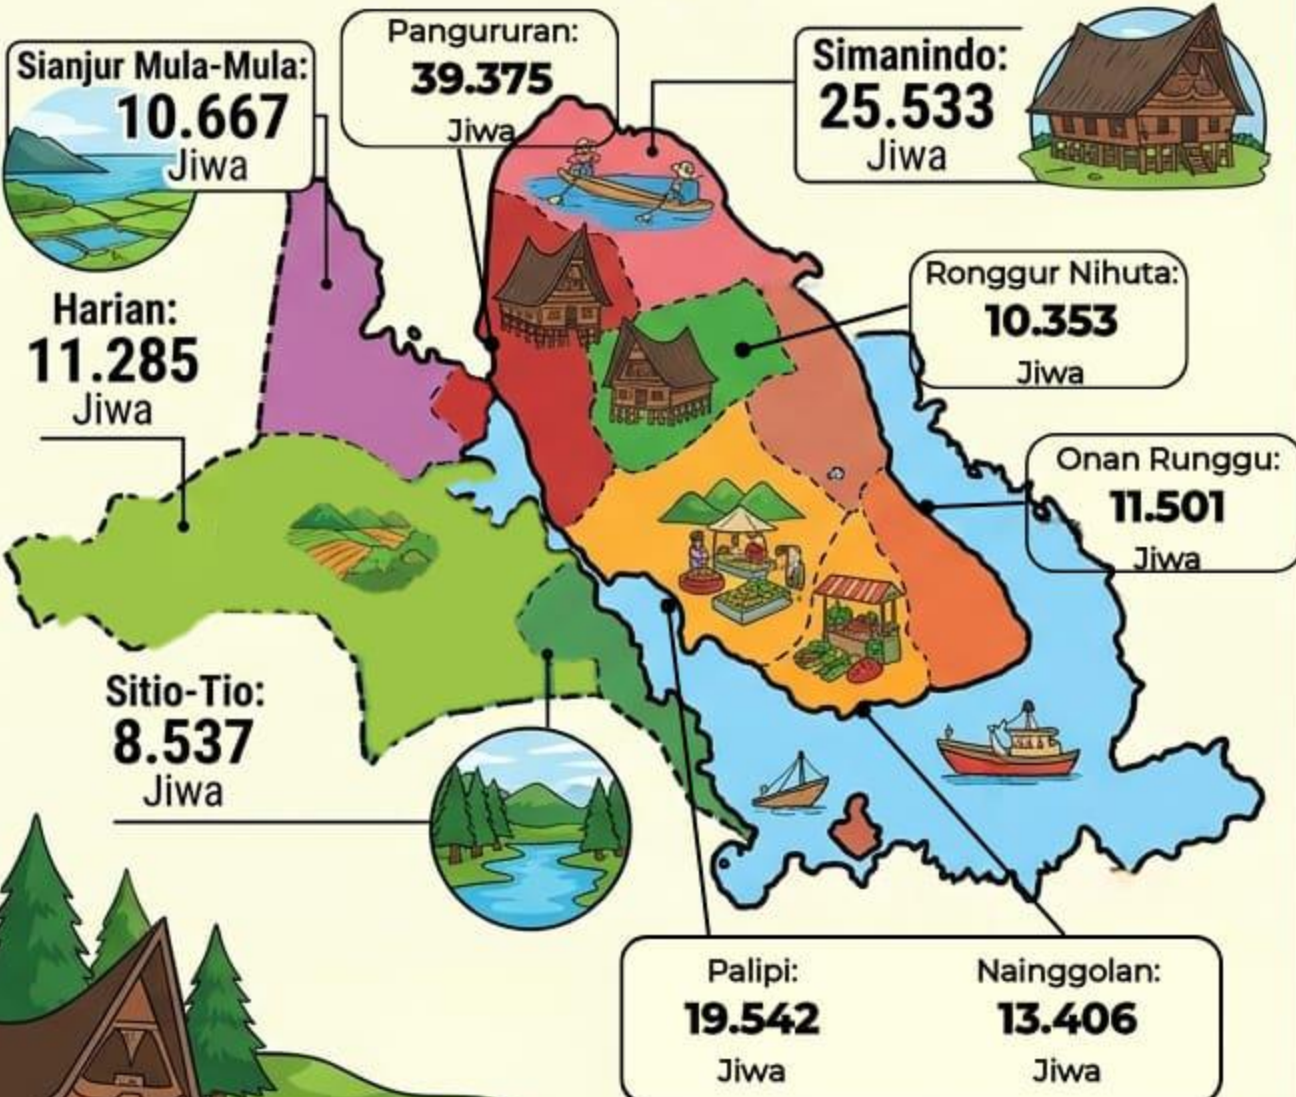

PROFIL SOSIAL & KESEJAHTERAAN KABUPATEN SAMOSIR

SEBARAN PENDUDUK PER KECAMATAN

Sumber: DISDUKCAPIL

TINGKAT KEMISKINAN

Sumber: BPS

INDEKS PEMBANGUNAN MANUSIA

Sumber: BPS