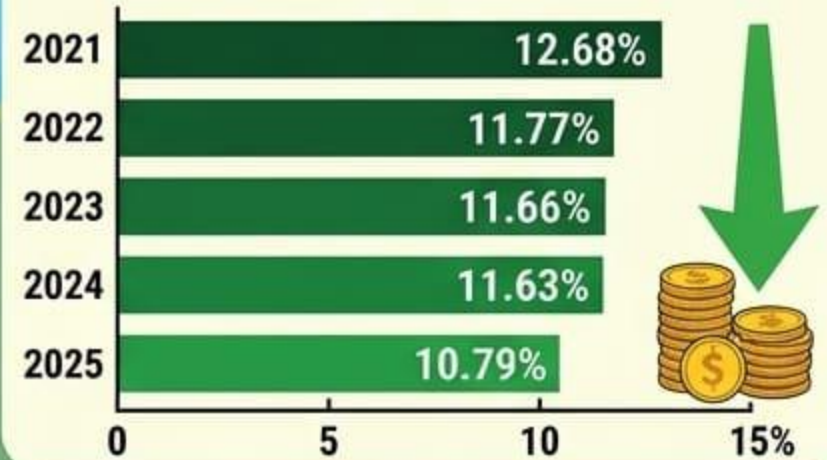

PROFIL SOSIAL & KESEJAHTERAAN KABUPATEN SAMOSIR

SEBARAN PENDUDUK PER KECAMATAN

Sumber: DISDUKCAPIL

TINGKAT KEMISKINAN

Sumber: BPS

INDEKS PEMBANGUNAN MANUSIA

Sumber: BPS