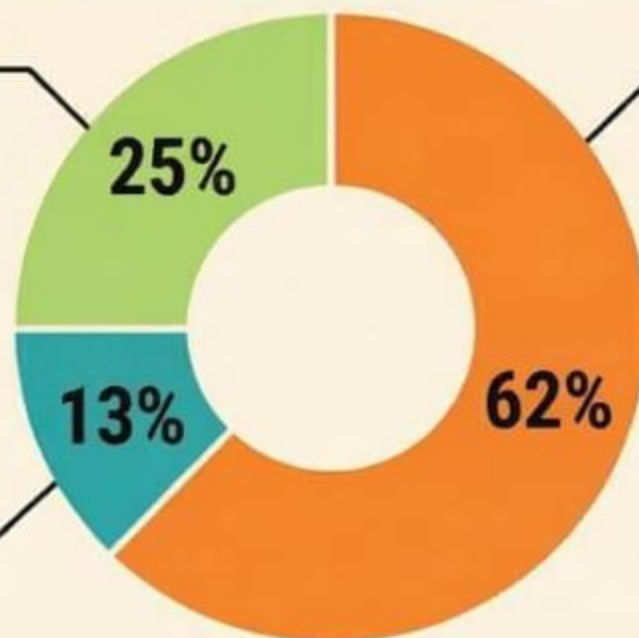

PROFIL KEPENDUDUKAN KABUPATEN SAMOSIR

TOTAL PENDUDUK & JENIS KELAMIN

TOTAL PENDUDUK (Jiwa)
150.199

LAKI-LAKI
74.548

PEREMPUAN
75.651

KOMPOSISI USIA PENDUDUK

Non-Produktif
(0-14 & 65+ Tahun)
37.140

Lansia
(65+ Tahun)
19.370

Produktif
(15-64 Tahun)
93.689

LAJU PERTUMBUHAN PENDUDUK

1,26%

Sumber: DISDUKCAPIL