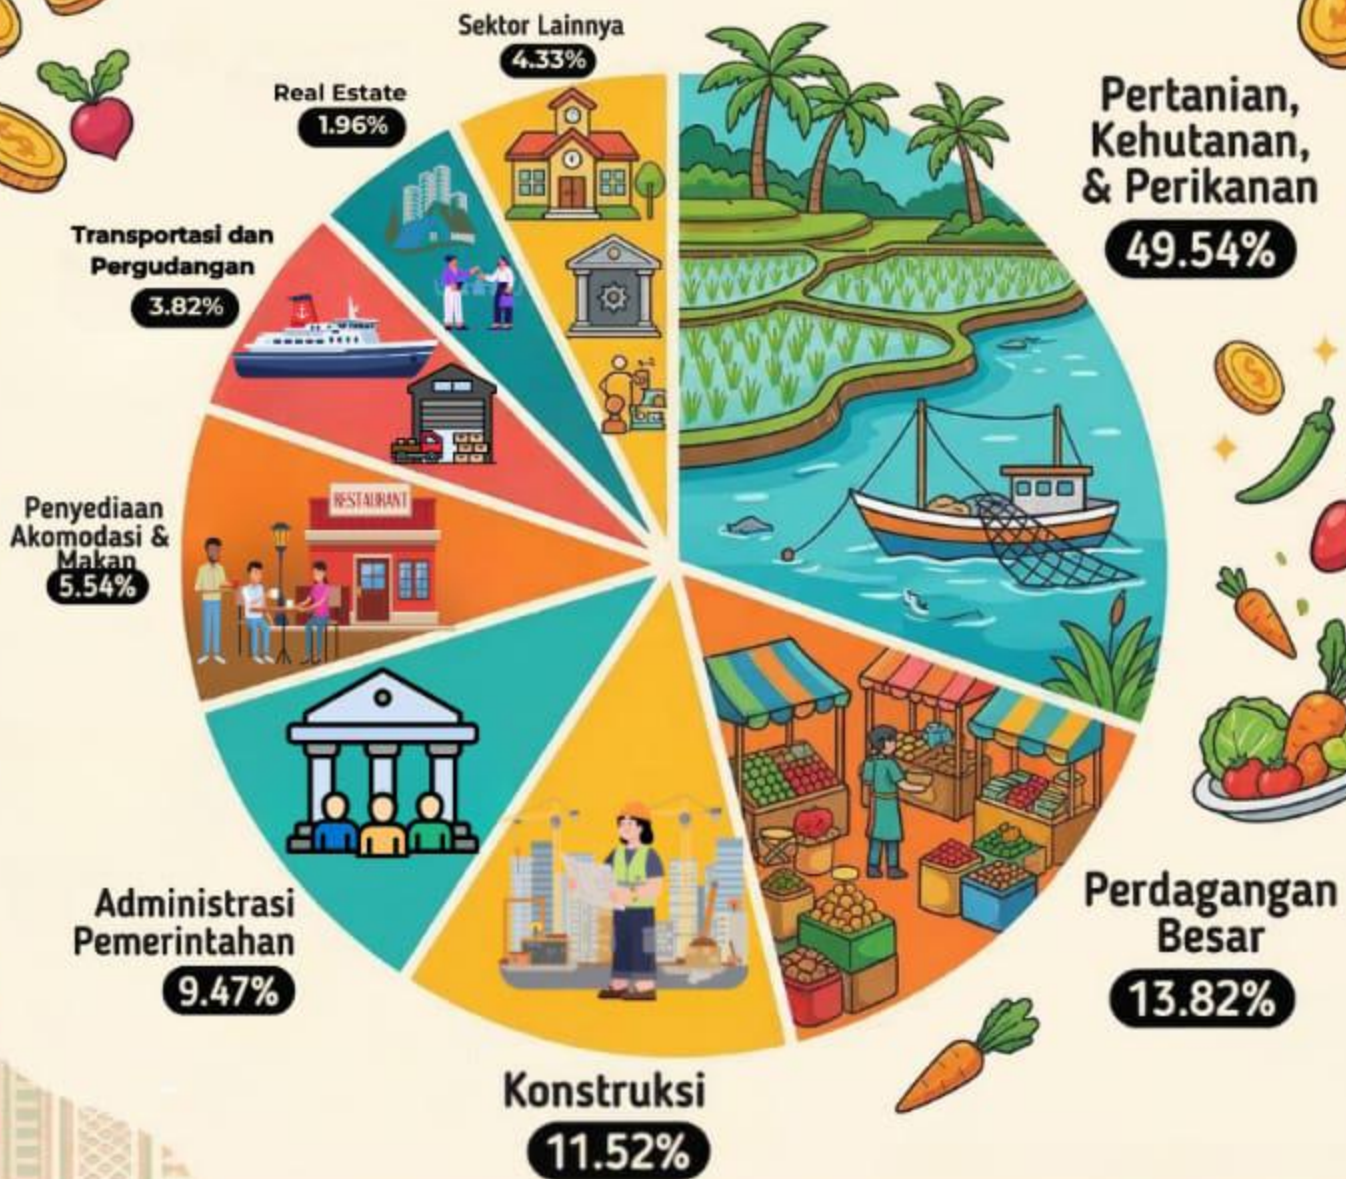

INFOGRAFIS KABUPATEN SAMOSIR

DINAS KOMUNIKASI DAN INFORMATIKA

KABUPATEN SAMOSIR

PDRB ADHK 2025

TREN PERTUMBUHAN EKONOMI

Sumber: BAPPEDALITBANG