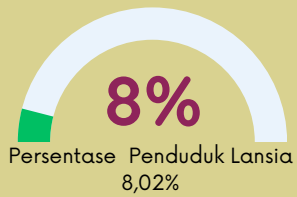

INFOGRAFIS KABUPATEN SAMOSIR TAHUN 2023

JUMLAH PENDUDUK 141.333

Sumber : Kabupaten Samosir Dalam Angka 2024

Sumber : Kabupaten Samosir Dalam Angka 2024

Sumber : Kabupaten Samosir Dalam Angka 2024

PDRB

PDRB ADHK 2010

Sumber : Kabupaten Samosir Dalam Angka 2024

ANGKA TINGKAT KEMISKINAN

Sumber : Kabupaten Samosir Dalam Angka 2024

IPM

Sumber : Kabupaten Samosir Dalam Angka 2024

SEBARAN PENDUDUK PER-KECAMATAN

Kecamatan Pangururan	25,25%	Kecamatan Nainggolan	9,4%	Kecamatan Ronggurnihuta	7,05%
Kecamatan Simanindo	16,82%	Kecamatan Onanrunggu	8,08%	Kecamatan Harian	6,85%
Kecamatan Palipi	13,34%	Kecamatan Sianjur Mulamula	7,28%	Kecamatan Sitio-tio	5,93%