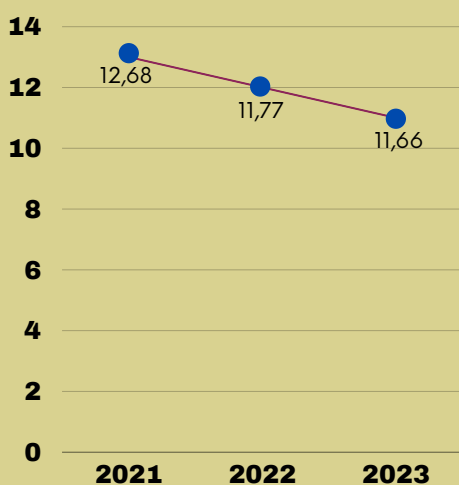

INFOGRAFIS KABUPATEN SAMOSIR TAHUN 2023

JUMLAH PENDUDUK 141.333

Sumber : Kabupaten Samosir Dalam Angka 2024

Sumber : Kabupaten Samosir Dalam Angka 2024

Sumber : Kabupaten Samosir Dalam Angka 2024

PDRB

PDRB ADHK 2010

Sumber : Kabupaten Samosir Dalam Angka 2024

ANGKA TINGKAT KEMISKINAN

Sumber : Kabupaten Samosir Dalam Angka 2024

IPM

Sumber : Kabupaten Samosir Dalam Angka 2024

SEBARAN PENDUDUK PER-KECAMATAN

Kecamatan Pangururan	25,25%	Kecamatan Nainggolan	9,4%	Kecamatan Ronggurnihuta	7,05%
Kecamatan Simanindo	16,82%	Kecamatan Onanrunggu	8,08%	Kecamatan Harian	6,85%
Kecamatan Palipi	13,34%	Kecamatan Sianjur Mulamula	7,28%	Kecamatan Sitio-tio	5,93%

Sumber : Kabupaten Samosir Dalam Angka 2024