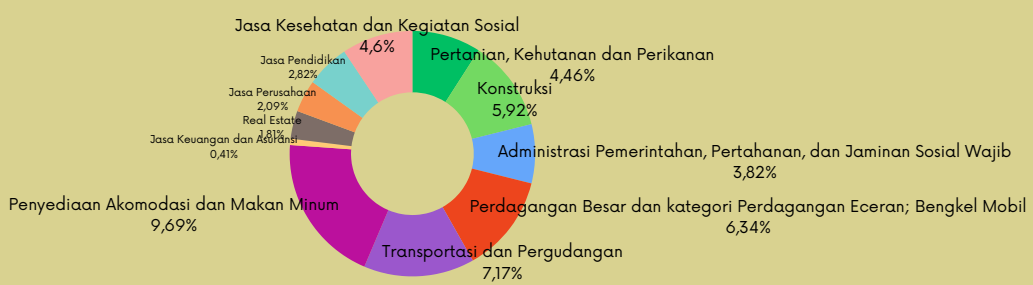

INFOGRAFIS KABUPATEN SAMOSIR TAHUN 2023

JUMLAH PENDUDUK 141.333

Sumber : Kabupaten Samosir Dalam Angka 2024

Sumber : Kabupaten Samosir Dalam Angka 2024

Sumber : Kabupaten Samosir Dalam Angka 2024

PDRB

PDRB ADHK 2010

Sumber : Kabupaten Samosir Dalam Angka 2024

ANGKA TINGKAT KEMISKINAN

Sumber : Kabupaten Samosir Dalam Angka 2024

IPM

Sumber : Kabupaten Samosir Dalam Angka 2024

SEBARAN PENDUDUK PER-KECAMATAN

Kecamatan Pangururan	25,25%	Kecamatan Nainggolan	9,4%	Kecamatan Ronggurnihuta	7,05%
Kecamatan Simanindo	16,82%	Kecamatan Onanrunggu	8,08%	Kecamatan Harian	6,85%
Kecamatan Palipi	13,34%	Kecamatan Sianjur Mulamula	7,28%	Kecamatan Sitio-tio	5,93%