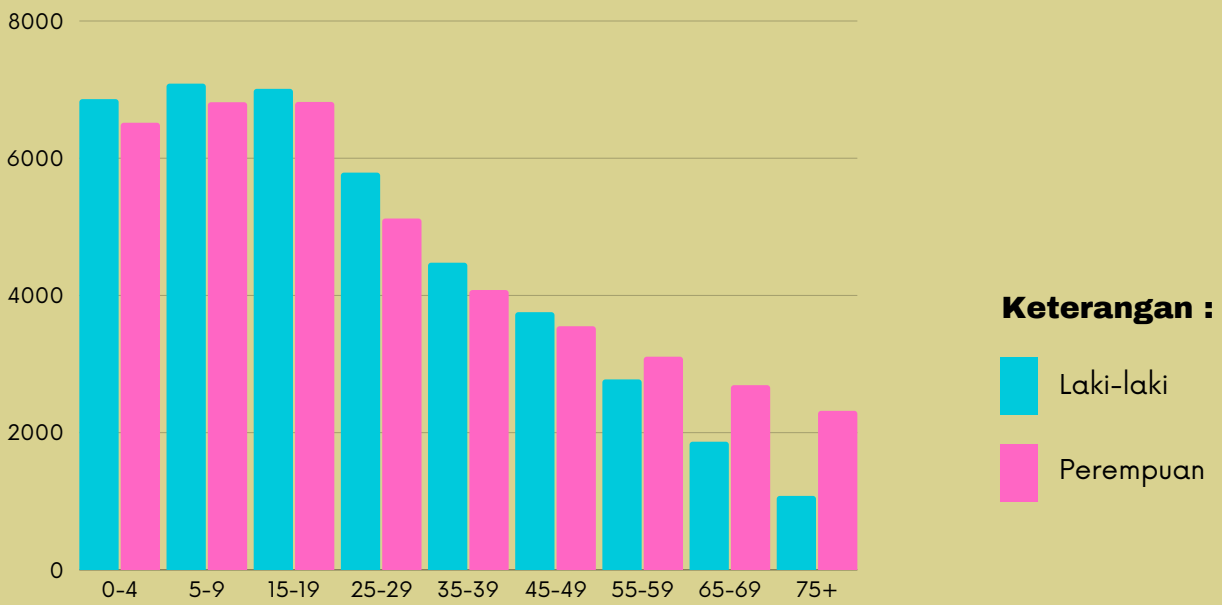

INFOGRAFIS KABUPATEN SAMOSIR TAHUN 2023

JUMLAH PENDUDUK 141.333

Sumber : Kabupaten Samosir Dalam Angka 2024

Sumber : Kabupaten Samosir Dalam Angka 2024

Sumber : Kabupaten Samosir Dalam Angka 2024

PDRB

PDRB ADHK 2010

Sumber : Kabupaten Samosir Dalam Angka 2024

ANGKA TINGKAT KEMISKINAN

Sumber : Kabupaten Samosir Dalam Angka 2024

IPM

Sumber : Kabupaten Samosir Dalam Angka 2024

SEBARAN PENDUDUK PER-KECAMATAN

Kecamatan Pangururan	25,25%	Kecamatan Nainggolan	9,4%	Kecamatan Ronggurnihuta	7,05%
Kecamatan Simanindo	16,82%	Kecamatan Onanrunggu	8,08%	Kecamatan Harian	6,85%
Kecamatan Palipi	13,34%	Kecamatan Sianjur Mulamula	7,28%	Kecamatan Sitio-tio	5,93%