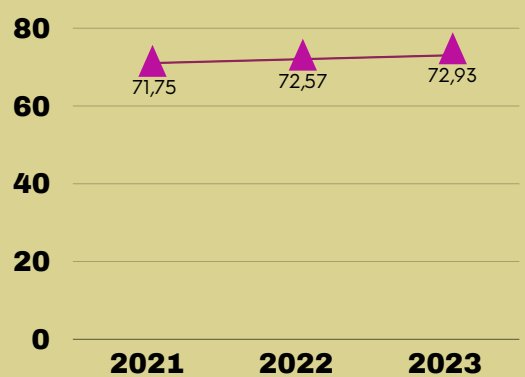

INFOGRAFIS KABUPATEN SAMOSIR TAHUN 2023

JUMLAH PENDUDUK 141.333

Sumber : Kabupaten Samosir Dalam Angka 2024

Sumber : Kabupaten Samosir Dalam Angka 2024

Sumber : Kabupaten Samosir Dalam Angka 2024

PDRB

PDRB ADHK 2010

Sumber : Kabupaten Samosir Dalam Angka 2024

ANGKA TINGKAT KEMISKINAN

Sumber : Kabupaten Samosir Dalam Angka 2024

IPM

Sumber : Kabupaten Samosir Dalam Angka 2024

SEBARAN PENDUDUK PER-KECAMATAN

Kecamatan Pangururan	25,25%	Kecamatan Nainggolan	9,4%	Kecamatan Ronggurnihuta	7,05%
Kecamatan Simanindo	16,82%	Kecamatan Onanrunggu	8,08%	Kecamatan Harian	6,85%
Kecamatan Palipi	13,34%	Kecamatan Sianjur Mulamula	7,28%	Kecamatan Sitio-tio	5,93%