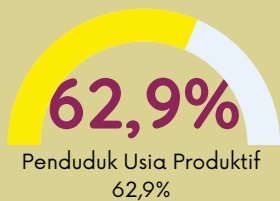

INFOGRAFIS KABUPATEN SAMOSIR TAHUN 2023

JUMLAH PENDUDUK 141.333

Sumber : Kabupaten Samosir Dalam Angka 2024

Sumber : Kabupaten Samosir Dalam Angka 2024

Sumber : Kabupaten Samosir Dalam Angka 2024

PDRB

PDRB ADHK 2010

Sumber : Kabupaten Samosir Dalam Angka 2024

ANGKA TINGKAT KEMISKINAN

Sumber : Kabupaten Samosir Dalam Angka 2024

IPM

Sumber : Kabupaten Samosir Dalam Angka 2024

SEBARAN PENDUDUK PER-KECAMATAN

Kecamatan Pangururan	25,25%	Kecamatan Nainggolan	9,4%	Kecamatan Ronggurnihuta	7,05%
Kecamatan Simanindo	16,82%	Kecamatan Onanrunggu	8,08%	Kecamatan Harian	6,85%
Kecamatan Palipi	13,34%	Kecamatan Sianjur Mulamula	7,28%	Kecamatan Sitio-tio	5,93%