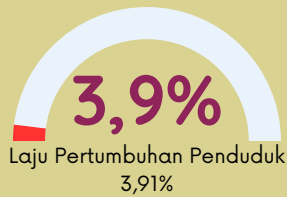

INFOGRAFIS KABUPATEN SAMOSIR TAHUN 2023

JUMLAH PENDUDUK 141.333

Sumber : Kabupaten Samosir Dalam Angka 2024

Sumber : Kabupaten Samosir Dalam Angka 2024

Sumber : Kabupaten Samosir Dalam Angka 2024

PDRB

PDRB ADHK 2010

Sumber : Kabupaten Samosir Dalam Angka 2024

ANGKA TINGKAT KEMISKINAN

Sumber : Kabupaten Samosir Dalam Angka 2024

IPM

Sumber : Kabupaten Samosir Dalam Angka 2024

SEBARAN PENDUDUK PER-KECAMATAN

Kecamatan Pangururan	25,25%	Kecamatan Nainggolan	9,4%	Kecamatan Ronggurnihuta	7,05%
Kecamatan Simanindo	16,82%	Kecamatan Onanrunggu	8,08%	Kecamatan Harian	6,85%
Kecamatan Palipi	13,34%	Kecamatan Sianjur Mulamula	7,28%	Kecamatan Sitio-tio	5,93%