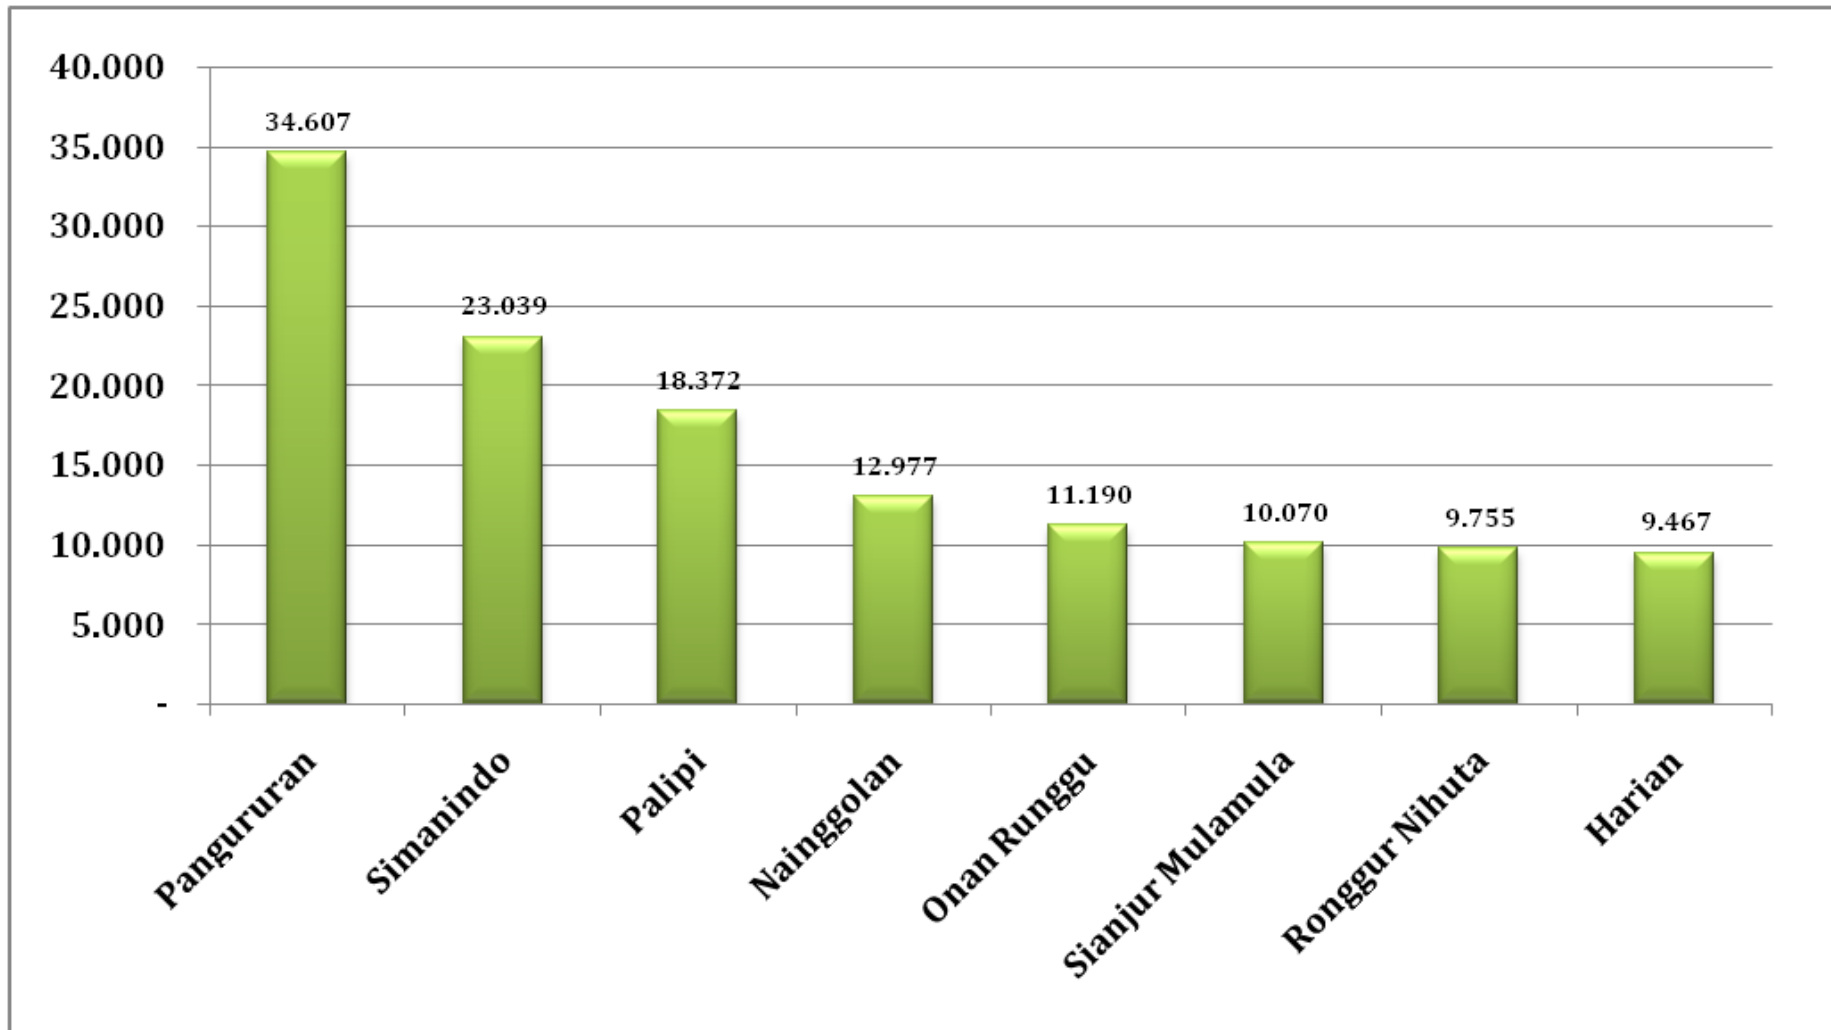

**TABEL JUMLAH PENDUDUK MENURUT KECAMATAN
DI KABUPATEN SAMOSIR TAHUN 2021**

Sumber: Kabupaten Samosir Dalam Angka 2022, diolah